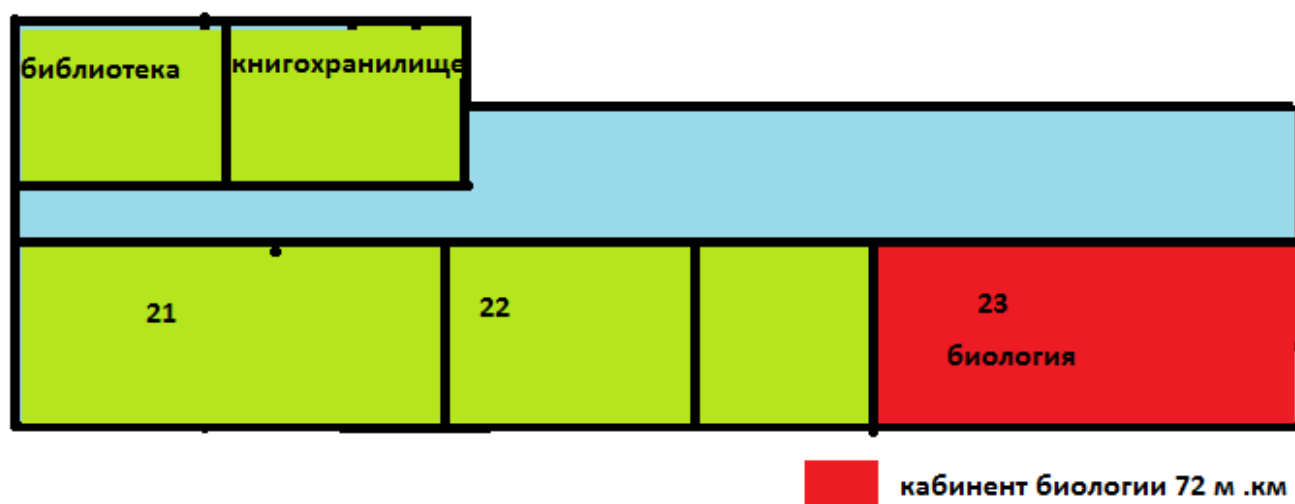

МБОУ Среднесибирская СОШ Тальменского района
Зонирование. Центр "Центр роста" на базе МБОУ "Среднесибирская СОШ"

План 1 этажа первого корпуса

МБОУ Среднесибирская СОШ Тальменского района
Зонирование. Центр "Центр роста" на базе МБОУ "Среднесибирская СОШ"
2 этаж 2 корпуса

МБОУ Среднесибирская СОШ Тальменского района
Зонирование. Центр "Центр роста" на базе МБОУ "Среднесибирская СОШ"

план 2 этажа 1 корпуса

 кабинет химии --54 м.кв