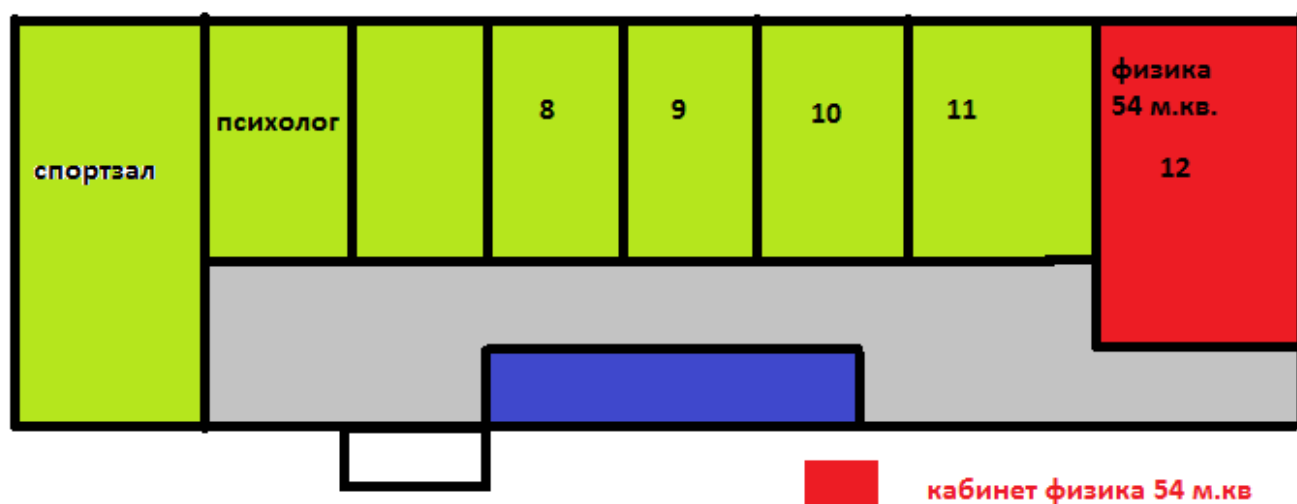

МБОУ Среднесибирская СОШ Тальменского района
Зонирование. Центр "Центр роста" на базе МБОУ "Среднесибирская СОШ"

План 1 этажа первого корпуса

МБОУ Среднесибирская СОШ Тальменского района
Зонирование. Центр "Центр роста" на базе МБОУ "Среднесибирская СОШ"
2 этаж 2 корпуса

МБОУ Среднесибирская СОШ Тальменского района
Зонирование. Центр "Центр роста" на базе МБОУ "Среднесибирская СОШ"

план 2 этажа 1 корпуса

 кабинет химии --54 м.кв